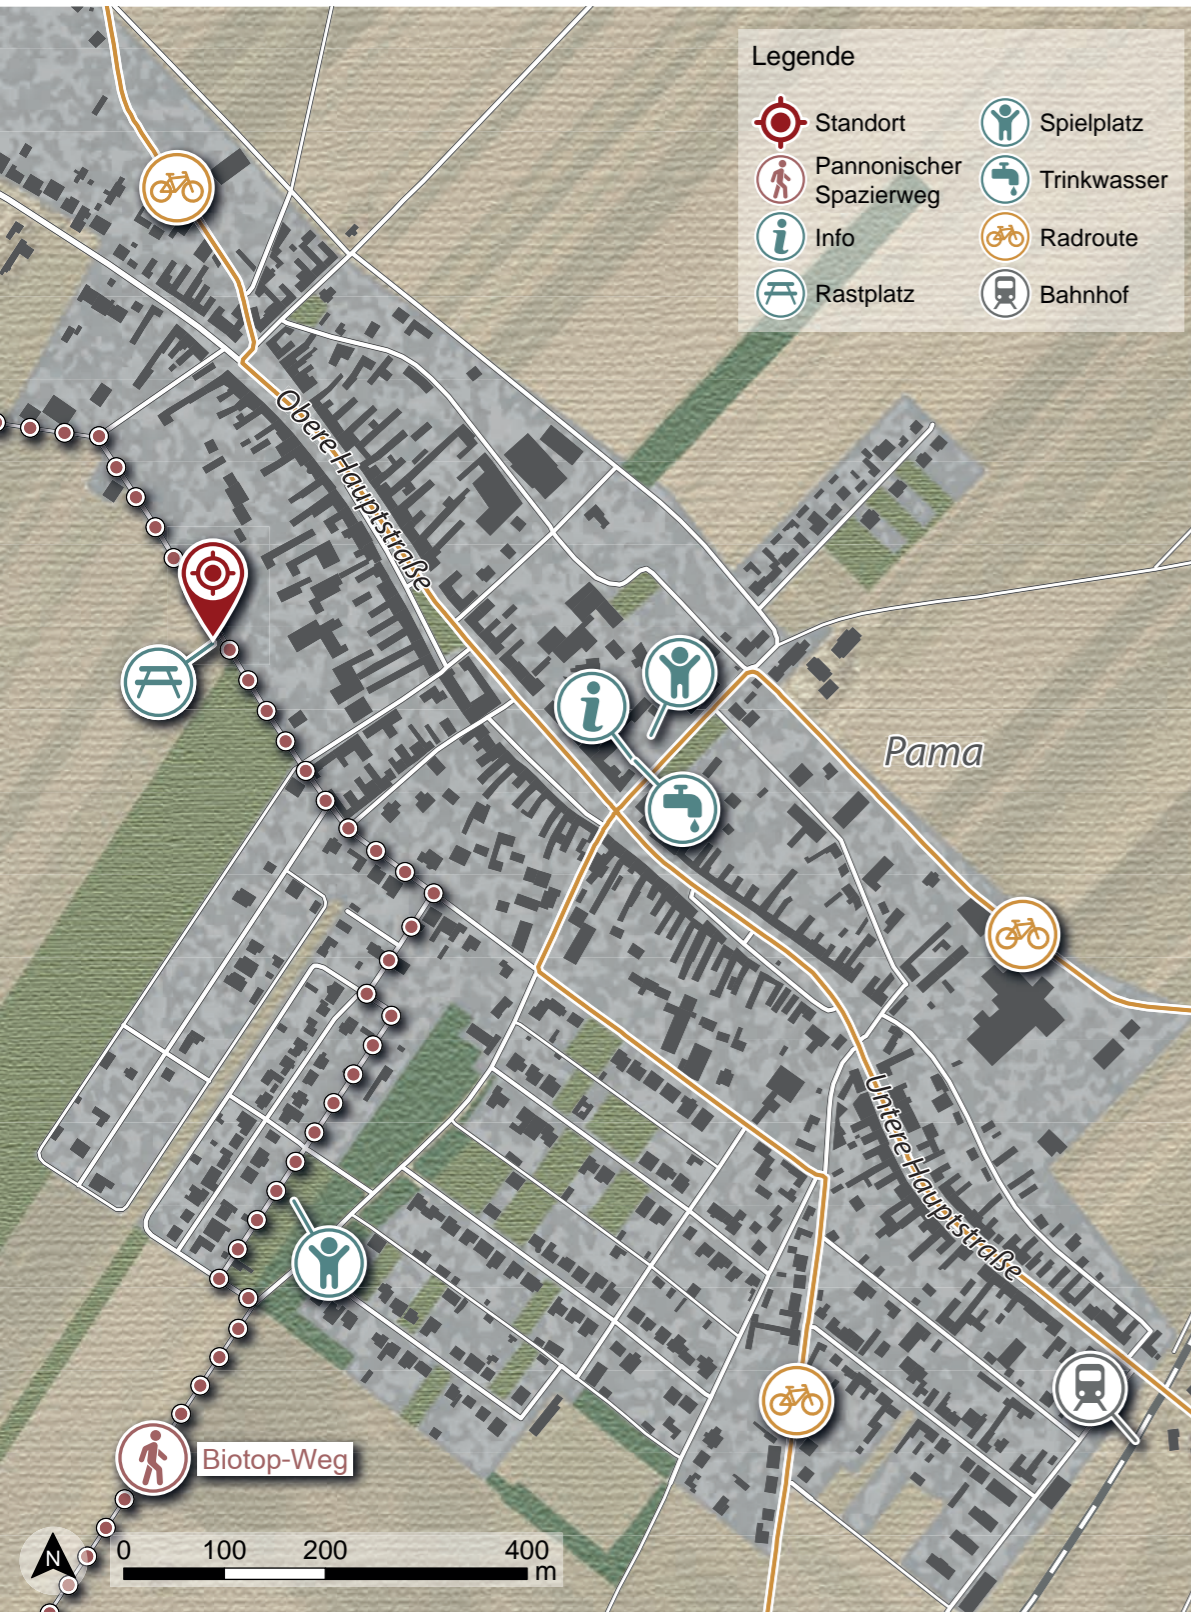

# GEHÖLZE DER WINDSCHUTZGÜRTEL

PAMA | LEITHA: HEIDE  
am Sonnenaufgang Österreichs

## FAUNA & FLORA

Entdecken Sie Ihre Umgebung!

Die Region „Leithaboden, Hundsheimer Berge und Parndorfer Platte“ beherbergt zahlreiche Naturschätze. Ob Vögel, Pflanzen, Säugetiere, Insekten, Amphibien oder spezielle Lebensräume – erkunden Sie die Landschaft mit offenen Augen und lassen Sie sich von den Besonderheiten dieses Landschaftsraumes begeistern! In der Umgebung lassen sich viele Arten entdecken: alltägliche, unauffällige und seltene. Einige davon werden hier exemplarisch vorgestellt.