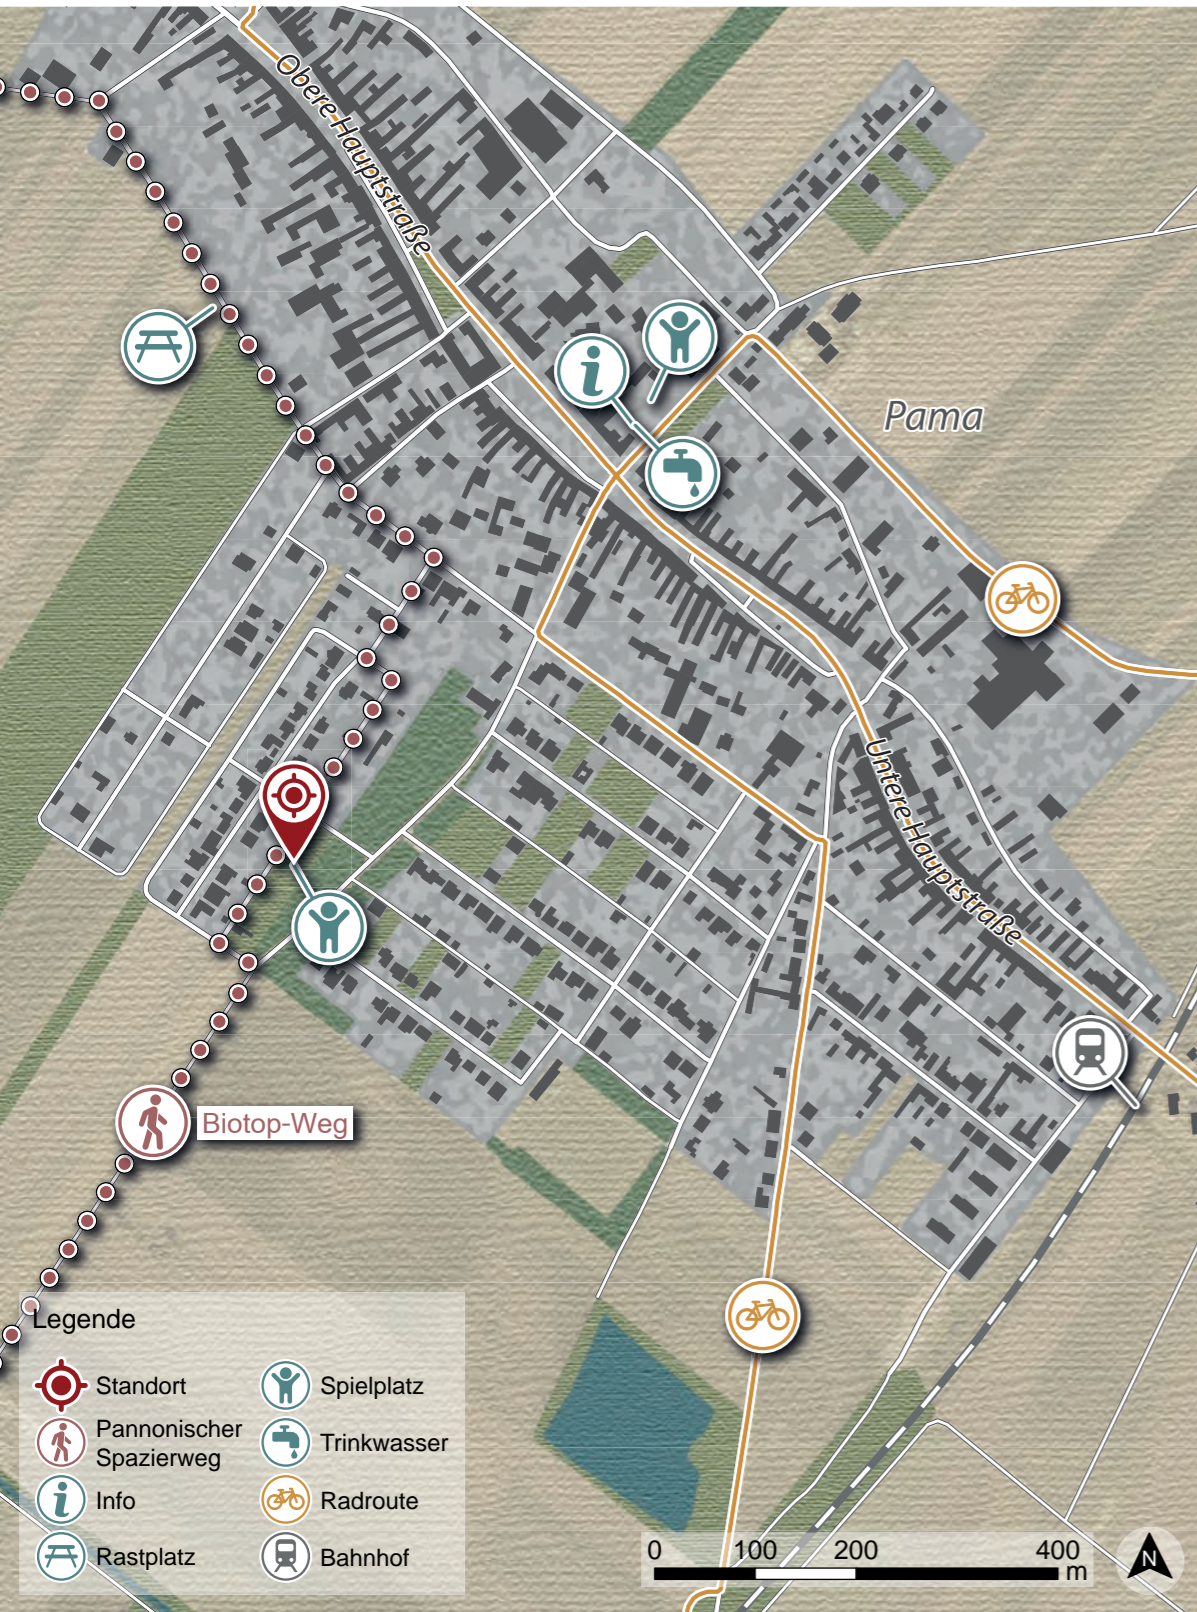

## FAUNA & FLORA

Entdecken Sie Ihre Umgebung!

Die Region „Leithaboden, Hundsheimer Berge und Parndorfer Platte“ beherbergt zahlreiche Naturschätze. Ob Vögel, Pflanzen, Säugetiere, Insekten, Amphibien oder spezielle Lebensräume – erkunden Sie die Landschaft mit offenen Augen und lassen Sie sich von den Besonderheiten dieses Landschaftsraumes begeistern! In der Umgebung lassen sich viele Arten entdecken: alltägliche, unauffällige und seltene. Einige davon werden hier exemplarisch vorgestellt.

© Wikimedia Commons  
Opiola Jerzy, CC BY-SA 3.0

© Wikimedia Commons  
Robert Flogaus-Faust, CC BY 4.0

- 1 | Wolliger Schneeball *Viburnum lantana*
- 2 | Roter Hartriegel *Cornus sanguinea*
- 3 | Gemeine Hasel *Corylus avellana*
- 4 | Winterlinde *Tilia cordata*
- 5 | Felsenbirne *Amelanchier ovalis*

© Wikimedia Commons  
Krzysztof Golik, CC BY-SA 4.0

© Wikimedia Commons  
Emoke Dénes, CC BY-SA 4.0

© Wikimedia Commons  
Stefan Lefnaer, CC BY-SA 4.0

Ein gemeinsames Projekt der Gemeinden:  
Deutsch Jahrndorf, Edelstal, Gattendorf, Neudorf, Nickelsdorf, Pama, Parndorf, Potzneusiedl und Zurndorf.