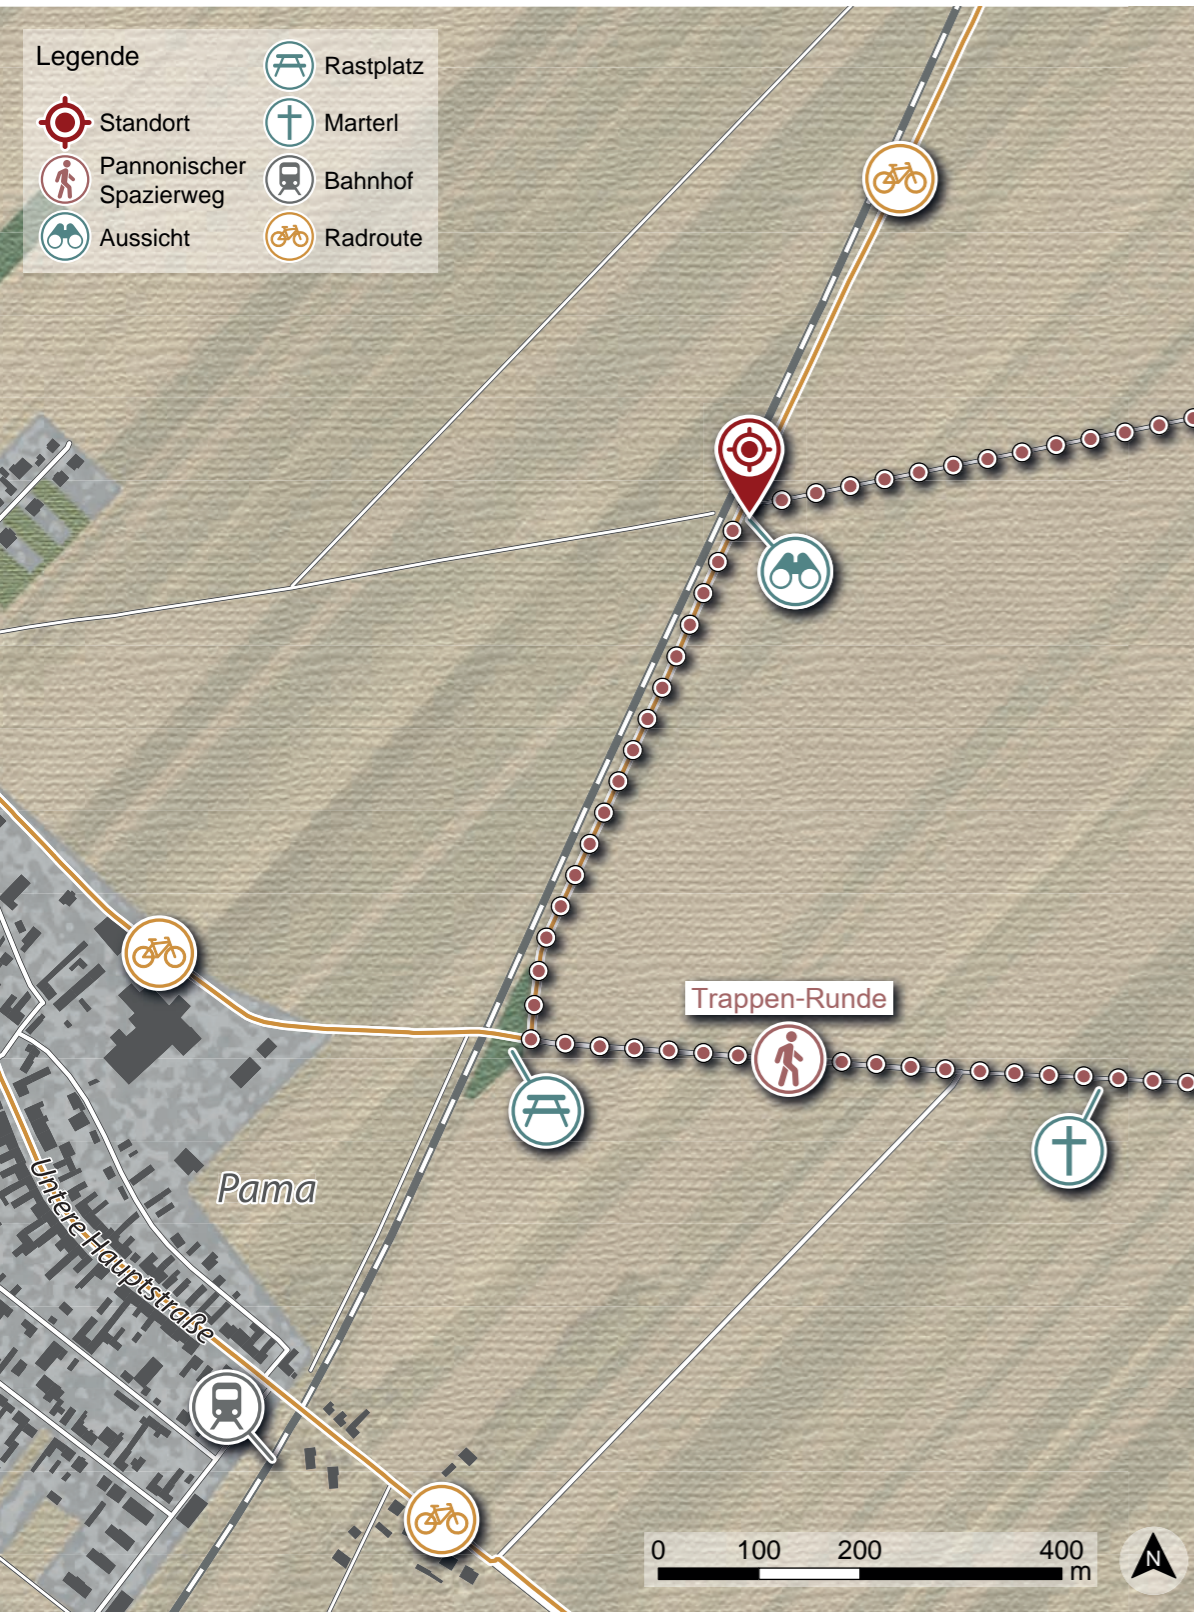

## FAUNA & FLORA

Entdecken Sie Ihre Umgebung!

Die Region „Leithaboden, Hundsheimer Berge und Parndorfer Platte“ beherbergt zahlreiche Naturschätze. Ob Vögel, Pflanzen, Säugetiere, Insekten, Amphibien oder spezielle Lebensräume – erkunden Sie die Landschaft mit offenen Augen und lassen Sie sich von den Besonderheiten dieses Landschaftsraumes begeistern! In der Umgebung lassen sich viele Arten entdecken: alltägliche, unauffällige und seltene. Einige davon werden hier exemplarisch vorgestellt.

# WEIHEN UND MÖWEN IM TRAPPENGEBIET

PAMA | LEITHA: HEIDE  
am Sonnenaufgang Österreichs