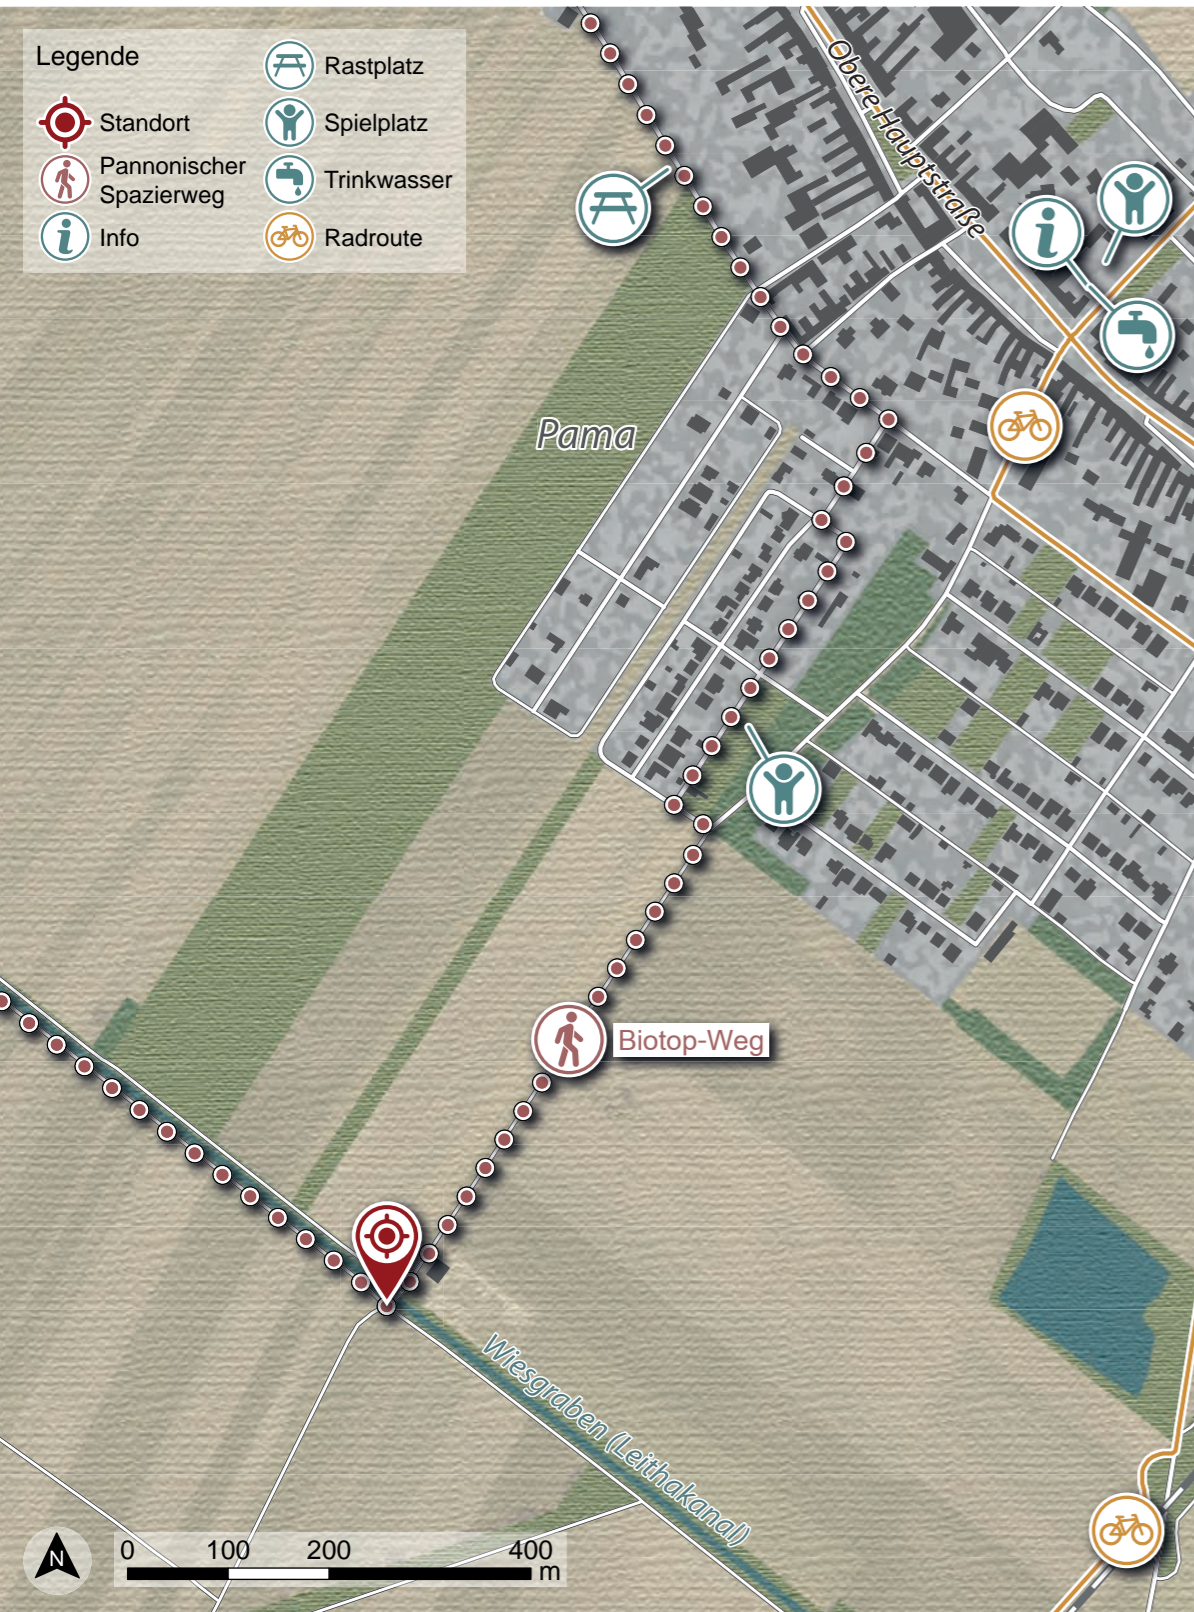

## FAUNA & FLORA

Entdecken Sie Ihre Umgebung!

Die Region „Leithaboden, Hundsheimer Berge und Parndorfer Platte“ beherbergt zahlreiche Naturschätze. Ob Vögel, Pflanzen, Säugetiere, Insekten, Amphibien oder spezielle Lebensräume – erkunden Sie die Landschaft mit offenen Augen und lassen Sie sich von den Besonderheiten dieses Landschaftsraumes begeistern! In der Umgebung lassen sich viele Arten entdecken: alltägliche, unauffällige und seltene. Einige davon werden hier exemplarisch vorgestellt.

- 1 | Kornweihe *Circus cyaneus*
- 2 | Mittelmeermöwe *Larus michahellis*
- 3 | Steppenmöwe *Larus cachinnans*
- 4 | Rohrweihe *Circus aeruginosus*
- 5 | Wiesenweihe *Circus pygargus*

Ein gemeinsames Projekt der Gemeinden:  
Deutsch Jahrndorf, Edelstal, Gattendorf, Neudorf, Nickelsdorf, Pama, Parndorf, Potzneusiedl und Zurndorf.

# GEHÖLZE DES WIESGRABENS

PAMA | LEITHA: HEIDE  
am Sonnenaufgang Österreichs