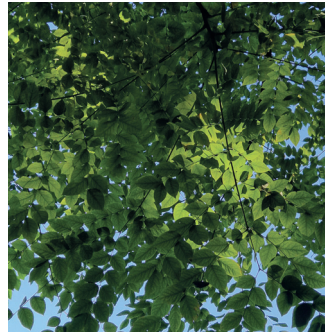

GEWEIHBAUM

Gymnocladus dioica

Bis 20 m

Blühzeit V-VI
grünlich-weiß

Braune, ledrige
Hülsenfrüchte mit
4-8 Samen

Gelb